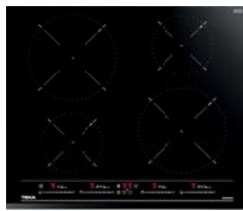

IZC 64320 MSP BK

Płyta indukcyjna 60 cm
4 pola
Sterowanie dotykowe MultiSlider
9 poziomów mocy
3 Funkcje bezpośrednie
Power
Stop&Go
Timer
Pauza
Power Management
System montażu Slim Fast-Click
Wymiary: 60 x 51 x 5.3 cm
Nr kat.: 112510017