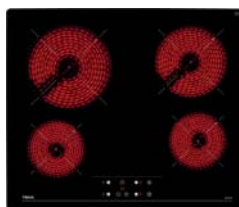

TT 6415

Płyta ceramiczna 60 cm
4 pola grzewcze HiLight
Sterowanie sensorowe
Timer
Szybkie zagotowanie
Wskaźniki ciepła resztkowego
Wykończenie: ramka typu slim
Wymiary: 60 x 51 x 6.3 cm
Nr kat.: 40239041