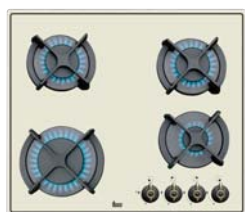

ER 60 4G AI AL VN

Płyta gazowa 60 cm
4 palniki
Zabezpieczenie przeciwwyptywowe
Sterowanie pokrętkami z zapalaczami
Żelwne ruszty
Szkło hartowane w kolorze waniliowym
Pokrętła w kolorze mosiężnym
Palniki gazowe o mocy: 3 kW, 1,75 kW x 2, 1 kW
Nr kat.: 40260710