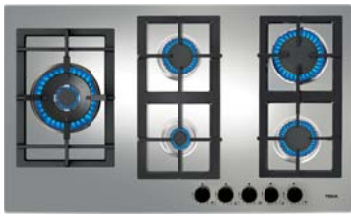

EFX 90.1 5G AI AL DR CI NAT LEFT (E4)

Płyta gazowa 90 cm
5 wysokowydajnych palników (1x podwójna korona)
Sterowanie pokrętkami z zapalaczami
Żeliwne ruszty
5 palników: 4 kW, 3 kW, 1,75 kW x 2, 1 kW
Wymiary: 86 x 51 x 9 cm
Nr kat.: 112610033