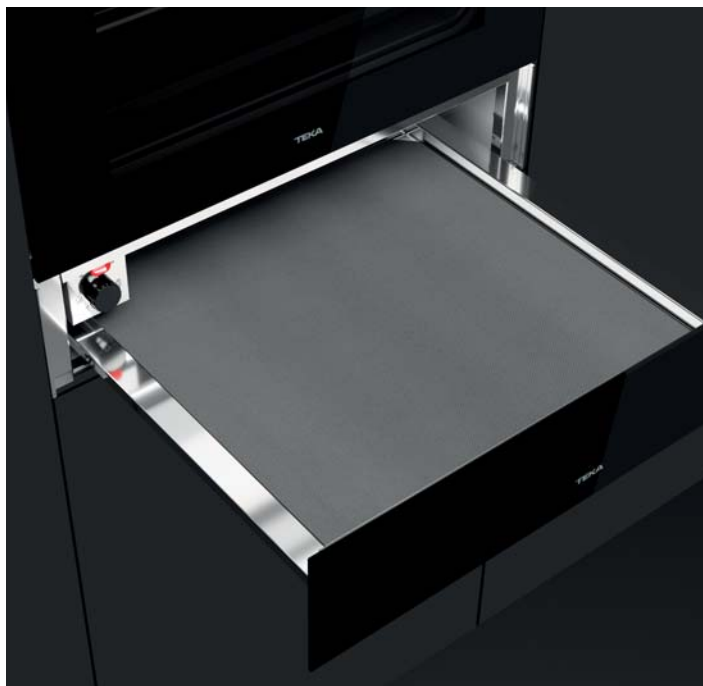

SZUFLADA DO PAKOWANIA PRÓŻNIOWEGO

Odkryj zalety posiadania urządzenia do pakowania próżniowego we własnej kuchni. Szuflada do pakowania próżniowego Teka jest idealnym rozwiązaniem, aby w hermetycznie szczelny sposób zapakować Twoją żywność, bez ryzyka utraty walorów smakowych i odżywczych. Tak zapakowaną można przechowywać w lodówce lub w kuchennych szafkach tak długo, jak to potrzebne, oszczędzając niezbędne miejsce.

SZUFLADA DO PODGRZEWANIA

Szuflada do podgrzewania naczyń będzie perfekcyjnym uzupełnieniem dla urządzeń w Twojej kuchni. Jest to idealne rozwiązanie do utrzymywania w ciepłe przygotowanych dań bez utraty ich wartości smakowych. Praktyczne, eleganckie rozwiązanie dopasowane stylistycznie do innych urządzeń z linii.

CLC 855 GM

Ekspres do kawy 45 cm
Elektroniczny panel sterujący
3 funkcje (kawa, spienianie mleka, gorąca woda)
3 programy automatyczne
Wysuwana dysza do pary i gorącej wody
Podwójna dysza do kawy z możliwością regulacji wysokości
Możliwość użycia kawy mielonej
Możliwość ustawienia mocy i wielkości kawy
Możliwość ustawienia czasu włączenia i wyłączenia
Oświetlenie LED wnęki
Funkcja samooczyszczania i automatycznego odkamieniania
Pojemnik na wodę o pojemności 1,8 l
Prowadnice teleskopowe
Ciśnienie: 15 bar
Stal zabezpieczona przed odciskami palców
Szkło w kolorze czarnym
Nr kat.: 41598030

CLC 835 MC

Ekspres do kawy na kapsułki 45 cm
Dotykowy panel sterowania
Wyświetlacz TFT 4"
Pokrętła z podświetleniem LED
3 funkcje (kawa, spienianie mleka, gorąca woda)
4 programy automatyczne
5 adapterów do kawy (Nespresso®, Lavazza®, Caffi taly®/Tchibo®, Easy Serving Espresso®, kawa mielona)
Ruchoma dysza do pary
Możliwość przygotowania 1 filiżanki kawy
Podstawa pod filiżankę z regulacją wysokości
Możliwość ustawienia mocy i wielkości kawy
Możliwość ustawienia czasu włączenia i wyłączenia
Zabezpieczenie przed dziećmi
Oświetlenie LED wnęki
Funkcja samooczyszczania i automatycznego odkamieniania
Pojemnik na wodę o pojemności 1 l
Ciśnienie: 19 bar
Stal zabezpieczona przed odciskami palców
Szkło w kolorze czarnym
Nr kat.: 40589513

CLC 835 MC WHITE

Ekspres do kawy na kapsułki 45 cm
Dotykowy panel sterowania
Wyświetlacz TFT 4"
Pokrętła z podświetleniem LED
3 funkcje (kawa, spienianie mleka, gorąca woda)
4 programy automatyczne
5 adapterów do kawy (Nespresso®, Lavazza®, Caffi taly®/Tchibo®, Easy Serving Espresso®, kawa mielona)
Ruchoma dysza do pary
Możliwość przygotowania 1 filiżanki kawy
Podstawa pod filiżankę z regulacją wysokości
Możliwość ustawienia mocy i wielkości kawy
Możliwość ustawienia czasu włączenia i wyłączenia
Zabezpieczenie przed dziećmi
Oświetlenie LED wnęki
Funkcja samooczyszczania i automatycznego odkamieniania
Pojemnik na wodę o pojemności 1 l
Ciśnienie: 19 bar
Stal zabezpieczona przed odciskami palców
Szkło w kolorze białym
Nr kat.: 111630000