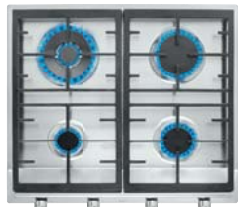

EX 60.1 4G AI AL DR CI NTB (E4)