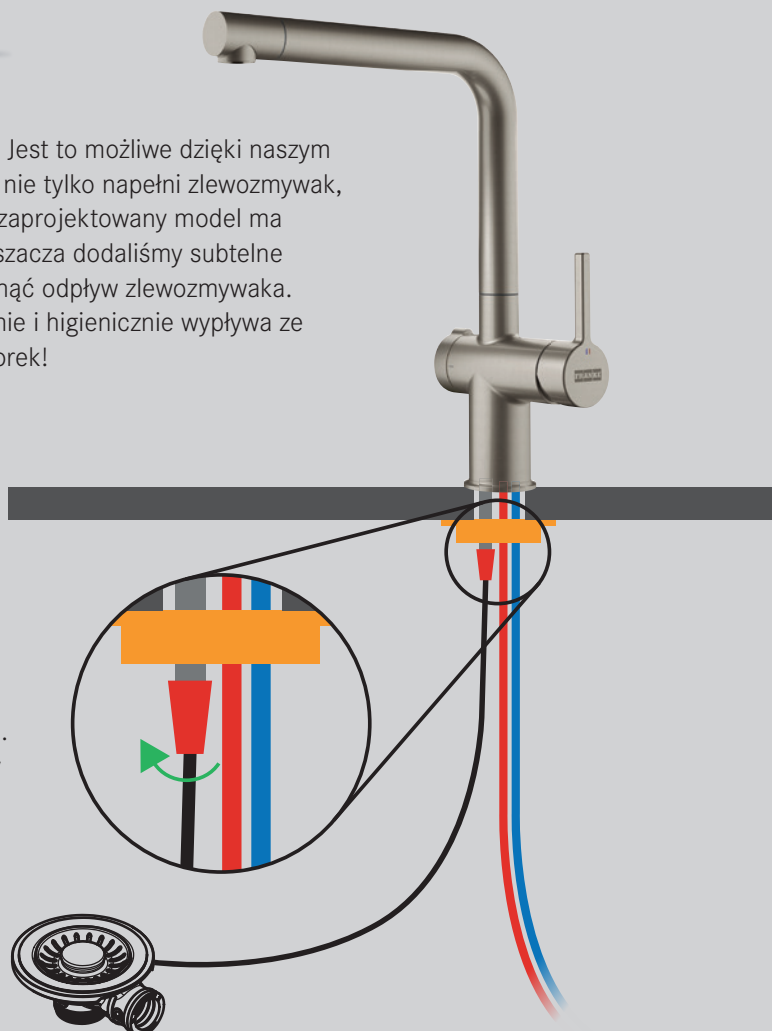

### Głowica ECO

Została zaprojektowana, by obniżyć temperaturę wody i ograniczyć jej przepływ. Pomaga skutecznie zaoszczędzić energię, a dzięki stopniowanej dźwigni możliwe jest zmniejszenie zużycia wody nawet o 50%.

### Funkcja prysznica

Wyciągana wylewka z funkcją natrysku zwiększa moc wody. To rozwiązanie ułatwia mycie owoców i warzyw oraz usuwanie uporczywych zabrudzeń z naczyń. Pozwala również dotrzeć do każdej części zlewu, ułatwiając jego czyszczenie.

### Strumień laminarny

Aerator laminarny w wylewce Active Twist, przy bardzo niskim poziomie hałasu, generuje zwarty, nierozpryskujący się strumień wody.

### Łatwość czyszczenia

Opływowy kształt i zaokrąglone krawędzie baterii Active Twist sprawiają, że utrzymanie jej w higienicznej czystości jest bezproblemowe.