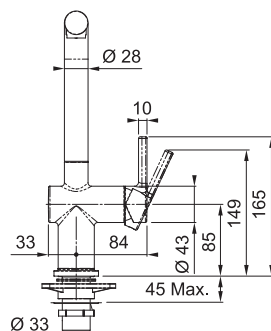

ACTIVE L WINDOW PULL-OUT SPRAY

BATERIA PODOKIENNA Z WYCIĄGANĄ WYLEWKĄ