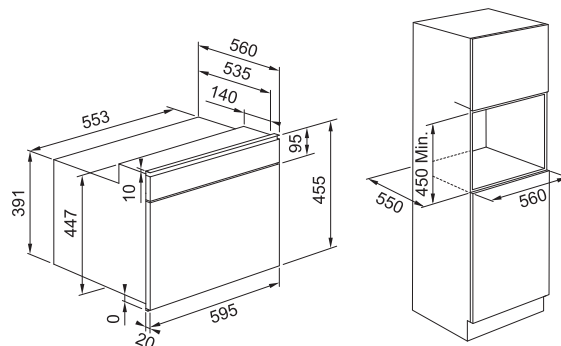

CZARNE SZKŁO/CZARNA STAL

na wyposażeniu naczynie do gotowania na parze (2,5 l)

SZEROKOŚĆ

60

MODEL
WYKOŃCZENIE

FMY 45 MW BK
czarne szkło/czarna stal

NR KATALOGOWY

131.0632.660

CENA BRUTTO
CENA NETTO

4 637,36 zł
3 770,21 zł

- 4 w 1: pieczenie konwencjonalne, grill, mikrofała, gotowanie na parze
- 17 automatycznych programów
- 8 funkcji
- wyświetlacz LCD z grafiką (biały)
- sterowanie: chowane pokręta
- pojemność 40 litrów
- termoobieg z grzałką kołową
- moc mikrofały: 900 W
- moc grilla: 1600 W
- delikatne domykanie drzwi Smooth2Close
- wnętrze ze stali szlachetnej
- drzwiczki otwierane na dół
- szklany talerz obrotowy Ø 360 mm
- naczynie do gotowania na parze
- ruszt, blacha do pieczenia, pokrywka