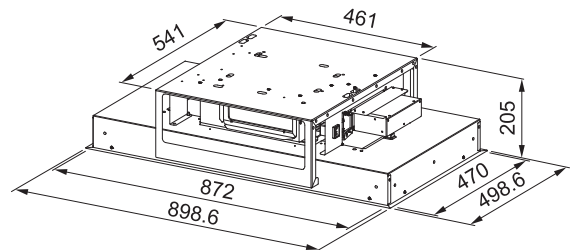

SZEROKOŚĆ	MODEL WYKOŃCZENIE	NR KATALOGOWY	CENA BRUTTO CENA NETTO
90 ↔	FCFL 906 XS/2 stal szlachetna	350.0663.649	6 134,96 zł 4 987,77 zł
90 ↔	FCFL 906 BK/2 czarny mat	350.0663.650	6 134,96 zł 4 987,77 zł
90 ↔	FCFL 906 WH/2 biały mat	350.0663.721	6 134,96 zł 4 987,77 zł

WYDAJNOŚĆ (m³/h)	min. 190 / max. 510 / int. 700
GŁOŚNOŚĆ (dB(A) re1pW)	min. 43 / max. 66 / int. 72
STEROWANIE	przyciski Soft Touch + pilot
SILNIK	bezsztrotkowy, 220 W
LICZBA BIEGÓW	3 + intensywny
ŚREDNICA WYLOTU POWIETRZA	220x90/Ø150 mm
OŚWIETLENIE	LED: 4x1 W (4000 K)
WAGA NETTO / BRUTTO (kg)	23,90 / 30,00
KLASA ENERGETYCZNA	A+

- zminimalizowana do 210 mm głębokość instalacji
- obracany silnik umożliwiający wylot powietrza w 4 kierunkach
- obsługa pilotem zdalnego sterowania
- filtr aluminiowy przystosowany do mycia w zmywarce
- maksymalna wysokość nad płytą kuchenną 150 cm
- kotwy metalowe w zestawie