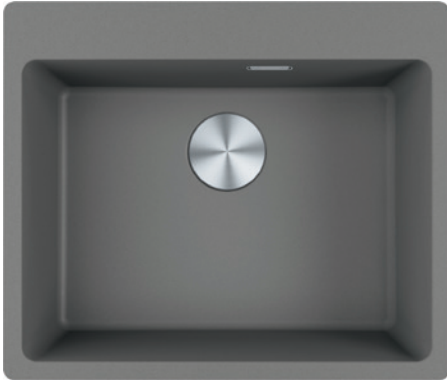

Zlewozmywaki z Fragranitu +

MARIS 610-54 FTL

ZLEWOZMYWAK WBUDOWYWANY

WYKOŃCZENIE	MODEL	NR KATALOGOWY	CENA BRUTTO CENA NETTO
	MRG 610-54 FTL biały połarny	114.0661.793	1 419,00 zł 1 153,66 zł
	MRG 610-54 FTL kamienny szary	114.0661.795	1 419,00 zł 1 153,66 zł
	MRG 610-54 FTL onyx	114.0661.796	1 419,00 zł 1 153,66 zł
	MRG 610-54 FTL czarny mat	114.0661.794	1 419,00 zł 1 153,66 zł

WYMIARY ZEWNĘTRZNE	590 x 500 mm
ROZMIAR KOMORY	540 x 400 x 200 mm
WYCIĘCIE	570 x 480 mm (R=15 mm)
LICZBA PODFREZOWANYCH OTWORÓW	5 x 35 mm
RODZAJ ODPLYWU	korek zatyczkowy Grey Line z sitkiem 3½"

Możliwość dokupienia odpływu automatycznego w wykończeniu stalowym lub czarnym matowym – szczegóły na stronie z akcesoriami.

- zalecana grubość blatu min. 12 mm - montaż wbudowywany
- w przypadku montażu dodatkowych akcesoriów np. dozownika do mydła, należy dokupić podkładkę dystansującą 133.0533.532