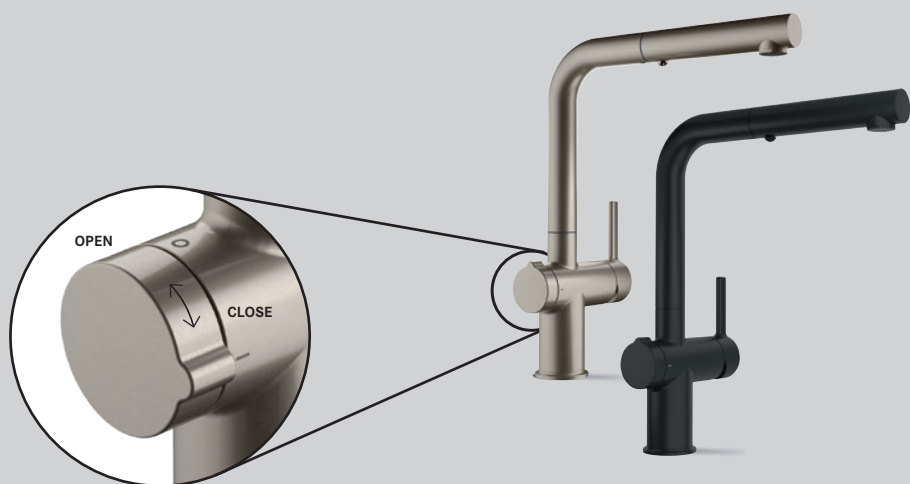

# ACTIVE TWIST

Bateria z pokrętłem otwierającym  
i zamykającym odpływ komory

Czy bateria kuchenna może być bardziej funkcjonalna? Jest to możliwe dzięki naszym innowacjom. Należy do nich bateria Active Twist, która nie tylko napełni zlewozmywak, ale również go opróżni. Nowoczesny, minimalistycznie zaprojektowany model ma dodatkową funkcję. Po przeciwnej stronie dźwigni mieszacza dodaliśmy subtelne pokrętko. Wystarczy je obrócić, aby otworzyć lub zamknąć odpływ zlewozmywaka. Dzięki temu brudna bądź gorąca woda łatwo, bezpiecznie i higienicznie wypływa ze zlewu. Nie musisz wkładać do niej rąk, by wyciągnąć korek!