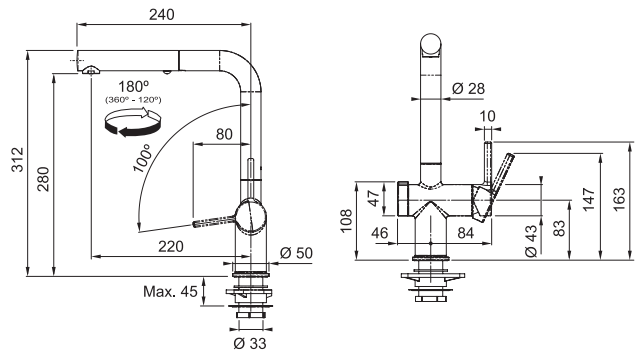

115.0653.505

**2 590,92 zł**  
2 106,44 zł

- głowica ceramiczna
- laminarny strumień wody
- wyciągana wylewka z funkcją prysznica, wykonana z metalu
- wężyki połączeniowe 450 mm, nakrętka 3/8"
- zakres ruchu dźwigni mieszacza 0/100
- montaż mieszacza z prawej strony
- przepływ wody 7,5 l/min (3 bar)
- długość węża wyciąganej wylewki 1500 mm
- zawór zwrotny odcinający powrót wody z wyciąganego natrysku
- technologia Eco pozwalająca oszczędzać wodę i energię.
- funkcja sterowania korkiem automatycznym odpływu zlewozmywaka