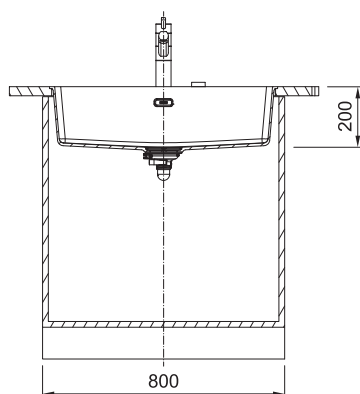

DOSTĘPNE AKCESORIA więcej na str. 34-35

środek do czyszczenia
Fragranit +

112.0530.238

cena brutto 60,50 zł
cena netto 49,19 zł

rollmata

112.0030.882

cena brutto 405,90 zł
cena netto 330,00 zł

ALL-IN

Zestaw ALL-IN
uniwersalna wkładka ociekowa,
deska kuchenna

112.0655.481

cena brutto 399,00 zł
cena netto 324,39 zł

ALL-IN

Zestaw ALL-IN Plus
uniwersalna wkładka ociekowa,
deska kuchenna
i silikonowa mata

112.0655.483

cena brutto 599,00 zł
cena netto 486,99 zł

ALL-IN

Zestaw ALL-IN Premium
uniwersalna wkładka ociekowa,
deska kuchenna, mata silikonowa
i pudełko do przechowywania

112.0655.489

cena brutto 799,00 zł
cena netto 649,59 zł