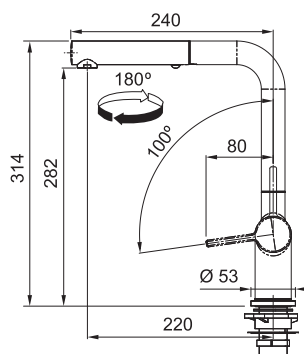

ACTIVE L WINDOW PULL-OUT SPRAY

BATERIA PODOKIENNA Z WYCIĄGANĄ WYLEWKĄ