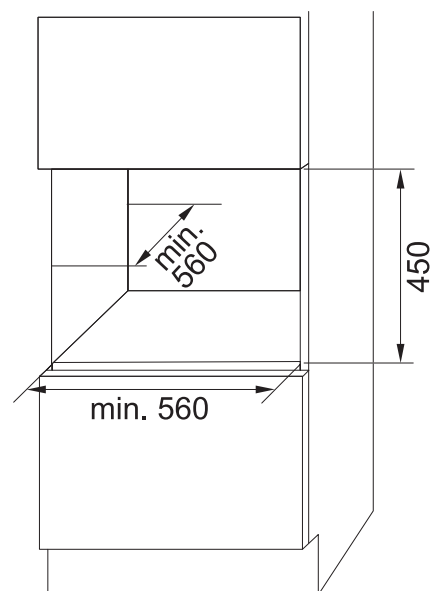

dostępna od VIII.2022

MODEL WYKOŃCZENIE	NR KATALOGOWY	CENA BRUTTO CENA NETTO
FMY 24 WCR XS czarne szkło / stal szlachetna	131.0669.345	10 398,96 zł 8 454,44 zł

WYMIARY (mm)	588 x 455 x 555
GŁOŚNOŚĆ (dB(A) re1pW)	42
KLASA GŁOŚNOŚCI	D
POJEMNOŚĆ (L)	66
ZAKRES TEMPERATURY (°C)	4-18
OŚWIETLENIE	LED
WAGA NETTO / BRUTTO (kg)	33,60 / 37,00
KLASA ENERGETYCZNA	G

- cyfrowy biały wyświetlacz
- regulacja temperatury
- szkło z filtrem UV
- 3 drewniane półki
- miejsce na 24 butelki
- drzwi otwierane na bok (system Push Pull) - zawiasy z prawej strony