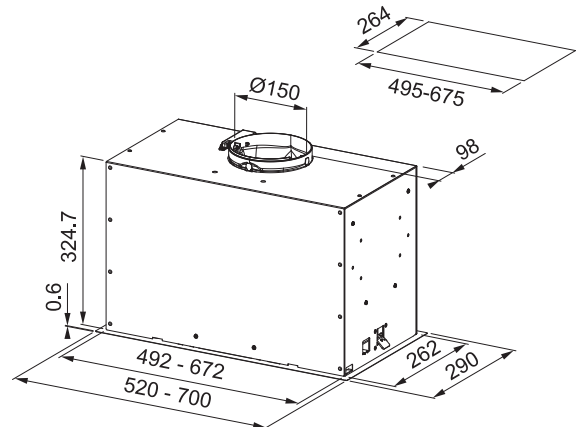

APP FRANKE@HOME

Nasza aplikacja mobilna pozwala w łatwy, intuicyjny sposób kontrolować okap. Jego liczne funkcje masz na wyciągnięcie ręki, a oprogramowanie będzie zawsze aktualne.

STEROWANIE GŁOSEM

Okapy Franke z opcją WiFi są kompatybilne z Amazon Alexa*, dzięki czemu możesz sterować nimi za pomocą poleceń głosowych. Idealne, gdy masz obie ręce zajęte przygotowaniem Twoich ulubionych dań. (*urządzenie nie jest dołączone)

AKCESORIA W KOMPLECIE DOSTĘPNE AKCESORIA

112.0657.298

112.0016.755

cena brutto 1 19,90 zł
cena netto 97,48 zł

112.0174.994

cena brutto 493,89 zł
cena netto 401,54 zł