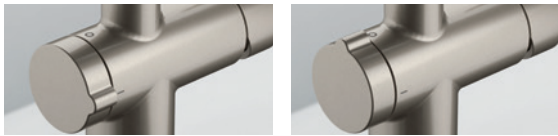

Baterie kuchenne/zestawy z baterią

ACTIVE TWIST

BATERIA Z WYCIĄGANĄ WYLEWKĄ