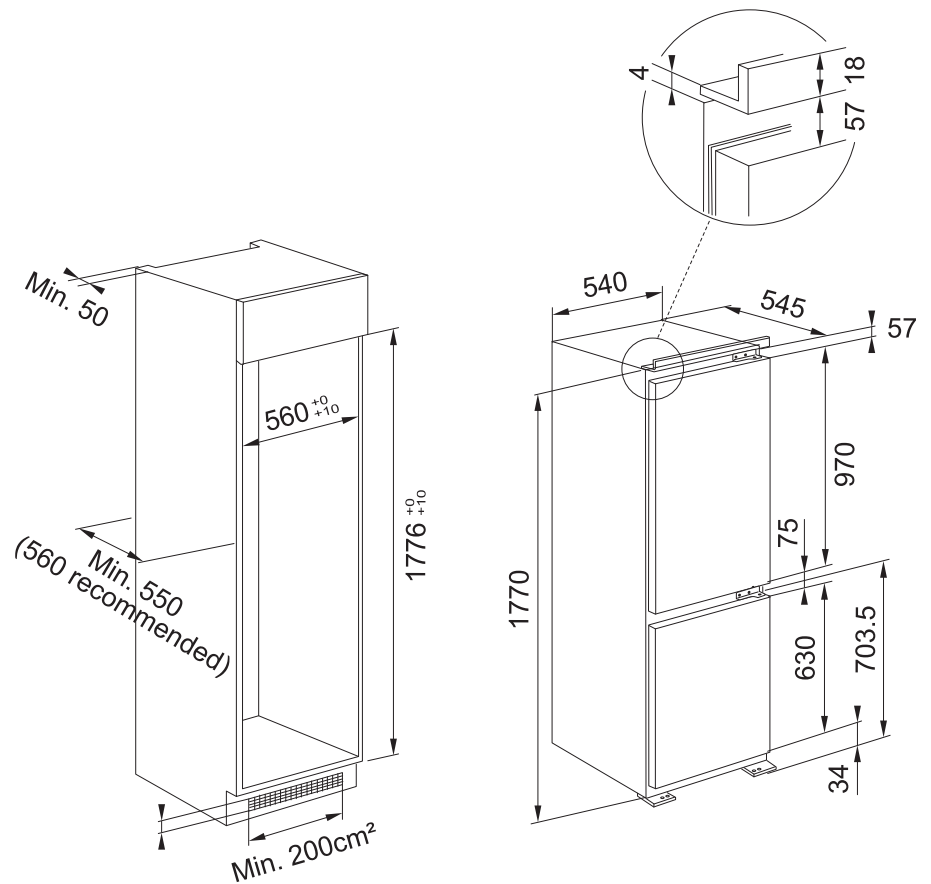

ZAMRAŻARKA

- zdolność zamrażania 7,0 kg/24 h
- 3 niezależne szuflady (w tym XXL Store Zone)
- tacka na kostki lodu
- intensywne zamrażanie Fast Freeze