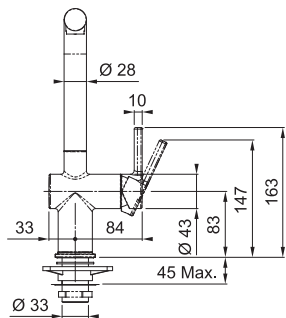

Baterie kuchenne

ACTIVE L PULL-OUT SPRAY

BATERIA Z WYCIĄGANĄ WYLEWKĄ