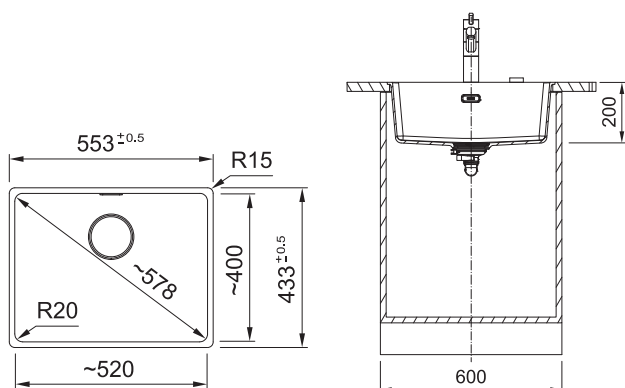

DOSTĘPNE AKCESORIA więcej na str. 34-35

środek do czyszczenia
Fragranit +

112.0530.238

cena brutto 60,50 zł
cena netto 49,19 zł

rollmata

112.0030.882

cena brutto 405,90 zł
cena netto 330,00 zł

ALL-IN

Zestaw ALL-IN
uniwersalna wkładka ociekowa,
deska kuchenna

112.0655.481

cena brutto 399,00 zł
cena netto 324,39 zł

ALL-IN

Zestaw ALL-IN Plus
uniwersalna wkładka ociekowa,
deska kuchenna
i silikonowa mata

112.0655.483

cena brutto 599,00 zł
cena netto 486,99 zł

ALL-IN

Zestaw ALL-IN Premium
uniwersalna wkładka ociekowa,
deska kuchenna, mata silikonowa
i pudełko do przechowywania

112.0655.489

cena brutto 799,00 zł
cena netto 649,59 zł