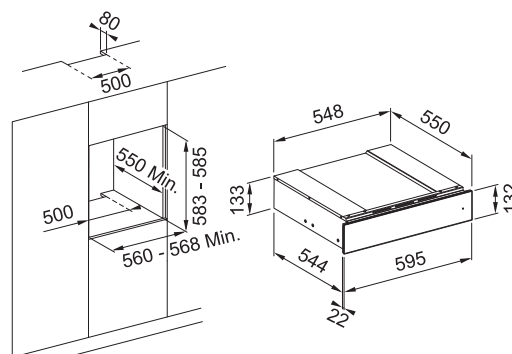

MYTHOS

SZUFLADA DO PODGRZEWANIA

CZARNE SZKŁO/CZARNA STAL

SZEROKOŚĆ

60

MODEL
WYKOŃCZENIE

FMY 14 DRW BK
czarne szkło/czarna stal

NR KATALOGOWY

131.0640.710

CENA BRUTTO
CENA NETTO

2 702,96 zł
2 197,53 zł

- pojemność 16 litrów
- pokrętko wyboru programu
- system otwierania Push Pull
- zakres temperatury 40-75°C
- łatwe czyszczenie
- utrzymanie w cieple gotowych potraw
- podgrzewanie filiżanek i talerzy
- rozmrażanie
- delikatne gotowanie