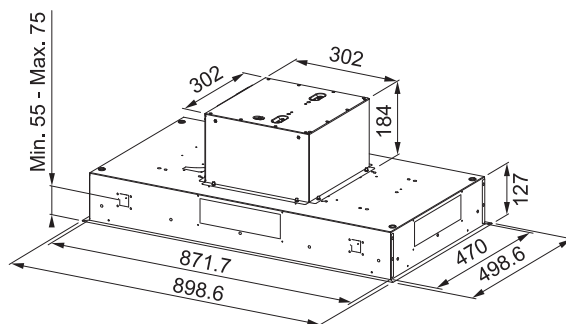

AKCESORIA W KOMPLECIE

pilot zdalnego sterowania

112.0657.298

INNE DOSTĘPNE AKCESORIA

filtr węglowy

112.0016.755

cena brutto 119,90 zł
cena netto 97,48 zł

filtr węglowy wielokrotnego użytku

112.0174.994

cena brutto 493,89 zł
cena netto 401,54 zł