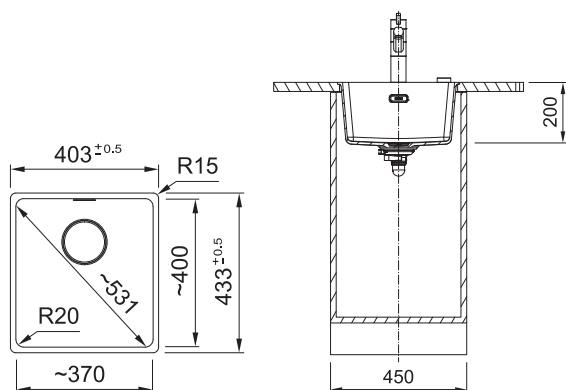

DOSTĘPNE AKCESORIA więcej na str. 34-35

środek do czyszczenia
Fragranit +

112.0530.238

cena brutto 60,50 zł
cena netto 49,19 zł

rollmata

112.0030.882

cena brutto 405,90 zł
cena netto 330,00 zł

ALL-IN

Zestaw ALL-IN
uniwersalna wkładka ociekowa,
deska kuchenna

112.0655.481

cena brutto 399,00 zł
cena netto 324,39 zł

ALL-IN

Zestaw ALL-IN Plus
uniwersalna wkładka ociekowa,
deska kuchenna
i silikonowa mata

112.0655.483

cena brutto 599,00 zł
cena netto 486,99 zł

ALL-IN

Zestaw ALL-IN Premium
uniwersalna wkładka ociekowa,
deska kuchenna, mata silikonowa
i pudełko do przechowywania

112.0655.489

cena brutto 799,00 zł
cena netto 649,59 zł