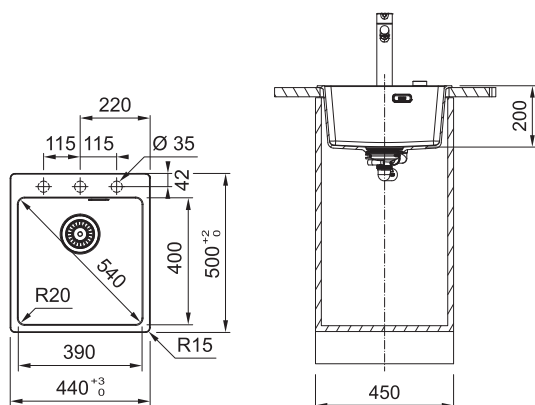

DOSTĘPNE AKCESORIA więcej na str. 34-35

środek do czyszczenia
Fragranit +

112.0530.238

cena brutto 60,50 zł
cena netto 49,19 zł

rollmata

112.0030.882

cena brutto 405,90 zł
cena netto 330,00 zł

ALL-IN

Zestaw ALL-IN
uniwersalna wkładka ociekowa,
deska kuchenna

112.0655.481

cena brutto 399,00 zł
cena netto 324,39 zł

ALL-IN

Zestaw ALL-IN Plus
uniwersalna wkładka ociekowa,
deska kuchenna
i silikonowa mata

112.0655.483

cena brutto 599,00 zł
cena netto 486,99 zł

ALL-IN

Zestaw ALL-IN Premium
uniwersalna wkładka ociekowa,
deska kuchenna, mata silikonowa
i pudełko do przechowywania

112.0655.489

cena brutto 799,00 zł
cena netto 649,59 zł