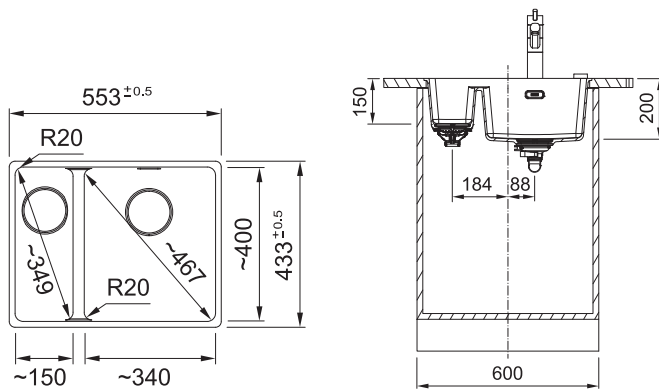

DOSTĘPNE AKCESORIA więcej na str. 34-35

środek do czyszczenia
Fragranit +

112.0530.238

cena brutto 60,50 zł
cena netto 49,19 zł

rollmata

112.0030.882

cena brutto 405,90 zł
cena netto 330,00 zł

ALL-IN

Zestaw ALL-IN
uniwersalna wkładka ociekowa,
deska kuchenna

112.0655.481

cena brutto 399,00 zł
cena netto 324,39 zł

ALL-IN

Zestaw ALL-IN Plus
uniwersalna wkładka ociekowa,
deska kuchenna
i silikonowa mata

112.0655.483

cena brutto 599,00 zł
cena netto 486,99 zł

ALL-IN

Zestaw ALL-IN Premium
uniwersalna wkładka ociekowa,
deska kuchenna, mata silikonowa
i pudełko do przechowywania

112.0655.489

cena brutto 799,00 zł
cena netto 649,59 zł