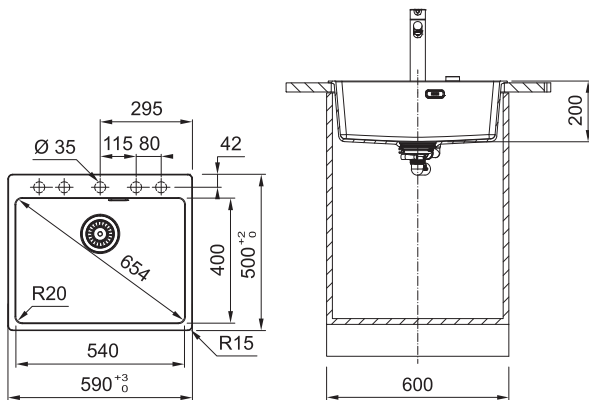

DOSTĘPNE AKCESORIA więcej na str. 34-35

środek do czyszczenia
Fragranit +

112.0530.238

cena brutto 60,50 zł
cena netto 49,19 zł

rollmata

112.0030.882

cena brutto 405,90 zł
cena netto 330,00 zł

ALL-IN

Zestaw ALL-IN
uniwersalna wkładka ociekowa,
deska kuchenna

112.0655.481

cena brutto 399,00 zł
cena netto 324,39 zł

ALL-IN

Zestaw ALL-IN Plus
uniwersalna wkładka ociekowa,
deska kuchenna
i silikonowa mata

112.0655.483

cena brutto 599,00 zł
cena netto 486,99 zł

ALL-IN

Zestaw ALL-IN Premium
uniwersalna wkładka ociekowa,
deska kuchenna, mata silikonowa
i pudełko do przechowywania

112.0655.489

cena brutto 799,00 zł
cena netto 649,59 zł