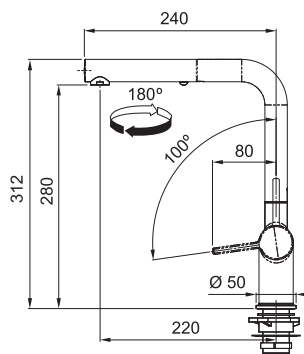

Baterie kuchenne

ACTIVE L PULL-OUT SPRAY

BATERIA Z WYCIĄGANĄ WYLEWKĄ