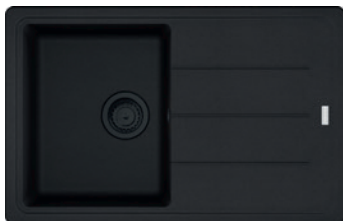

● czarny mat
114.0693.555
cena katalogowa 1 279,00 zł

zlewozmywak wbudowywany

Więcej o produkcie
i dostępnych akcesoriach

MARIS

15
LAT

GWARANCJI

Basis BFG 611-78

wymiary zewnętrzne 78 x 50 cm
głębokość komory 20 cm
w komplecie zestaw odpływowy
z korkiem zatyczkowym, czarny mat